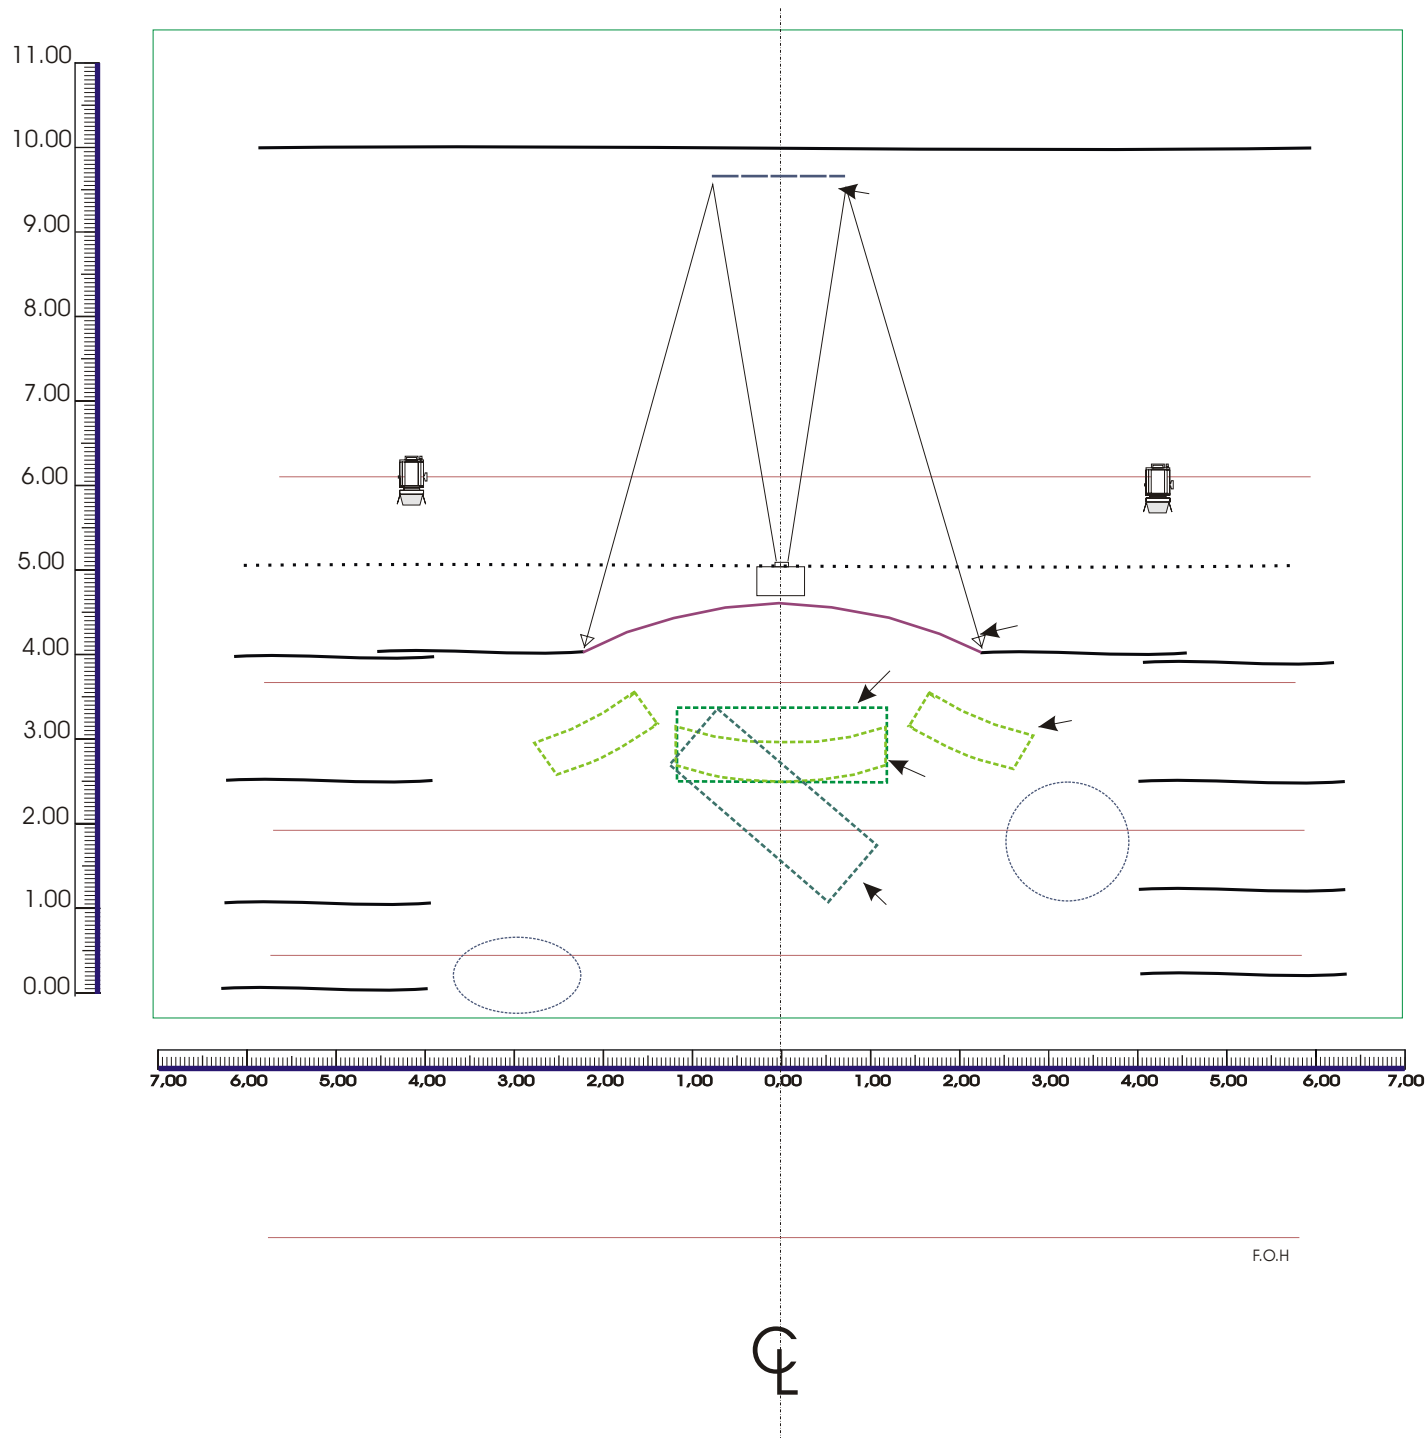

**FICHA TÉCNICA**  
**“ EL LOBO HA VUELTO ”**  
**ELFO TEATRO**

**ESCENARIO:**

FONDO MÍNIMO PROYECCIÓN FRONTAL: 5 M  
FONDO MÍNIMO RETROPROYECCIÓN: 8 M  
ANCHO MÍNIMO: 7 M  
ALTURA MÍNIMA: 4 M  
CÁMARA NEGRA COMPLETA  
CICLORAMA (4,50M X 2,60M) (TRAE LA CÍA)  
2 VARAS PARA EL CICLORAMA

# PLANO DE ESCENOGRAFÍA

## DIMENSIONES:

ANCHO; 8 M

ALTURA MÍNIMA: 4 M

FONDO;

10 M (retroproyección)

5 M (proyección frontal)

## DIMENSIONES:

ANCHO: 8M  
 FONDO: 10M  
 ALTURA: 7M