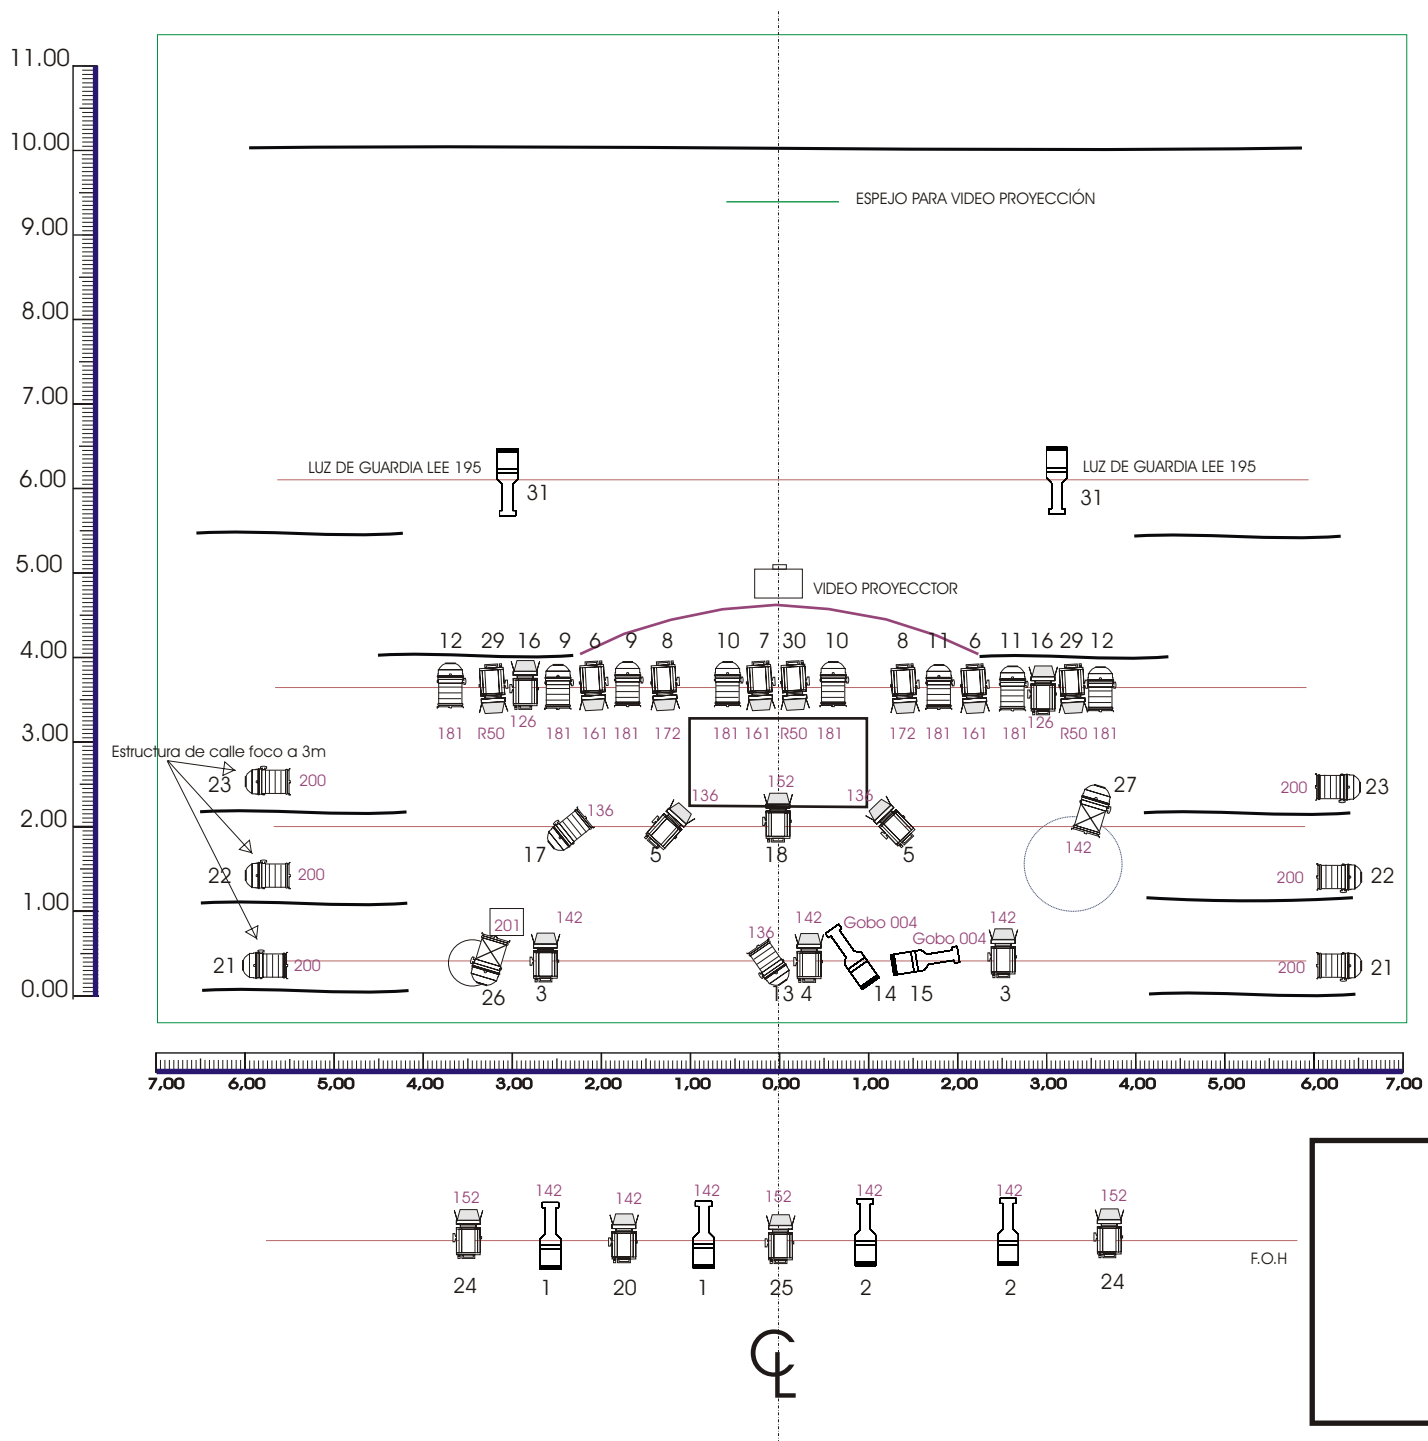

## DIMENSIONES:

ANCHO; 8 M

ALTURA MÍNIMA: 4 M

FONDO;

10 M (retroproyección)

5 M (proyección frontal)

## MAQUINARIA:

CÁMERA NEGRA

2 VARAS PARA PANTALLA A  
4M Y 4,5M DE LA LÍNEA 0

SUELO NEGRO LISO

LUZ DE GUARDIA

# PLANO DE LUCES

## DIMENSIONES:

ANCHO: 8M  
 FONDO: 10M  
 ALTURA: 7M