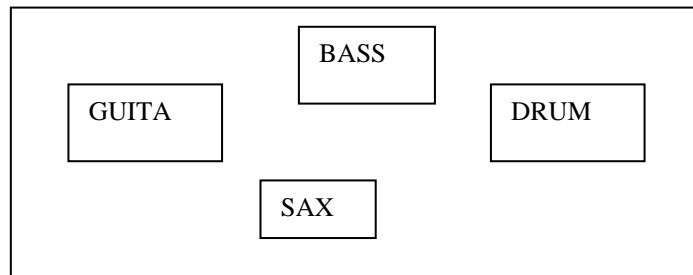

Ficha Artística- conciertos didácticos
"MUMU - MÚsicas del MUndo"
Necesidades técnicas - Escenario

Espacio escénico
aproximado de 7 por
6 metros

Necesidades técnicas – Sonido

Equipo de amplificación

Equipo de Pea adecuado a la sala, marca JBL o similar.

Mesa de control

De 16 canales (Soundcraf, Yamaha o equivalente) con salida estéreo mas cuatro auxiliares

Multiefectos

(Yamaha SPX, Léxicon, Roland o similar).

Monitores

Cuatro monitores.

Necesidades técnicas - Microfonía